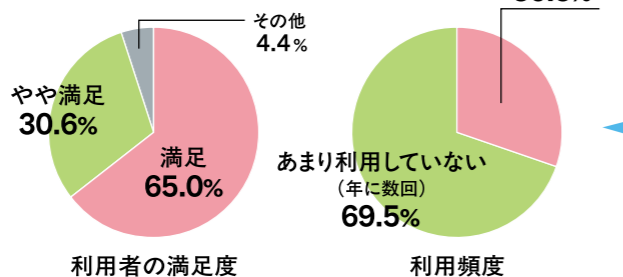

### 本を好きにさせてくれる図書館に進化します

令和5年度に市民ニーズを調査したところ、利用者の満足度は約95%と高い評価を得ました。一方で、毎日や毎週、月1~2回以上と定期的にご利用する人は30%ほどと分かりました。

今はあまり利用していない約70%の人も大切な存在です。そこで、誰もが通いたくなるように、新しい図書館へと進化させます。

新しい図書館は、これから30年先の未来まで見据え、市民の皆さんの声を取り入れながら設計を進めています。