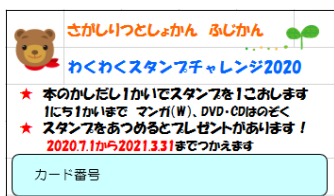

#### 映画展示コーナー 『夏は☆アニメ』

夏はアニメ映画を楽しみましょう。『ジブリ』  
『君の名は。』『天気の子』など映画本を  
展示しています。

※展示は変更する場合があります。

### 「わくわくスタンプ チャレンジ 2020」

富士館で本を借りると、スタンプを  
1つ押します。スタンプを集めると、  
プレゼントがあります。

期間：2020年7月1日（水）～

2021年3月31日（水）まで

対象：小学生以下（中学生も希望すれば可）

7月1日から  
スタートです！

### おすすめの本のご紹介